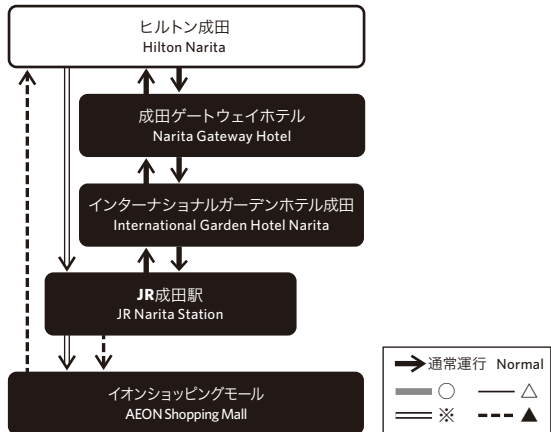

シャトルバス時刻表

SHUTTLE BUS SCHEDULE

ヒルトン成田 / Hilton Narita

ホテル ↔ JR成田駅東口 HOTEL JR Narita Station (EAST)			
時刻 TIME	ホテル発 from HOTEL	JR成田駅東口発 from JR Narita Station (EAST)	イオン発 from AEON Shopping Mall
6	15	35	
7	15	35	
8	15	35	
9	15	35	
10	⑮	△35	50
11	15	35	
12	⑮	△35	50
13	15	35	
14	①① 15	△20 35	35
15	15	35	
16	15	35	
17	※①① ※40	▲20	▲40 50
18	20	▲00 45	▲25
19	※①① ③①	▲20 △50	▲35 50
20	※①① ③①	▲20 △50	05 ▲35
21	①① 30	△20 50	05 35
22	15 55	35	
23		25	

【ホテル ↔ JR成田駅東口】 HOTEL JR Narita Station (EAST)

- 無印はガーデンホテル成田、成田ゲートウェイホテルを經由します。
No sign indicates Shuttle Bus to / from JR Narita Station runs via Garden Hotel and Narita Gateway Hotel.
- 印はガーデンホテル成田、成田ゲートウェイホテル、JR成田駅を經由、イオンショッピングモール行きです。
○ sign indicates Shuttle Bus to AEON Shopping Mall runs via Garden Hotel, Narita Gateway Hotel and JR Narita Station.
- ※印はJR成田駅直行、イオンショッピングモール行きです。
※ sign indicates Shuttle Bus runs direct to JR Narita Station then to AEON Shopping Mall.
- △印はイオンショッピングモール、ガーデンホテル成田、成田ゲートウェイホテルを經由します。
△ sign indicates Shuttle Bus runs via AEON Shopping Mall, Garden Hotel and Narita Gateway Hotel.
- ▲印はイオンショッピングモール經由ヒルトン成田へ直行です。
▲ sign indicates Shuttle Bus runs via AEON Shopping Mall then direct to Hilton Narita.

バス経路

BUS ROUTE

ホテル ↔ JR成田駅東口 HOTEL JR Narita Station (EAST)

シャトルバス乗り場

LOADING ZONES

- JR成田駅東口発 from JR Narita Station (EAST)
- ホテル発 from Hotel ホテル入口付近のバス停 At the Hotel Entrance
- イオンショッピングモール発 from AEON Shopping Mall
SPORTS AUTHORITY前 In front of SPORTS AUTHORITY Shop