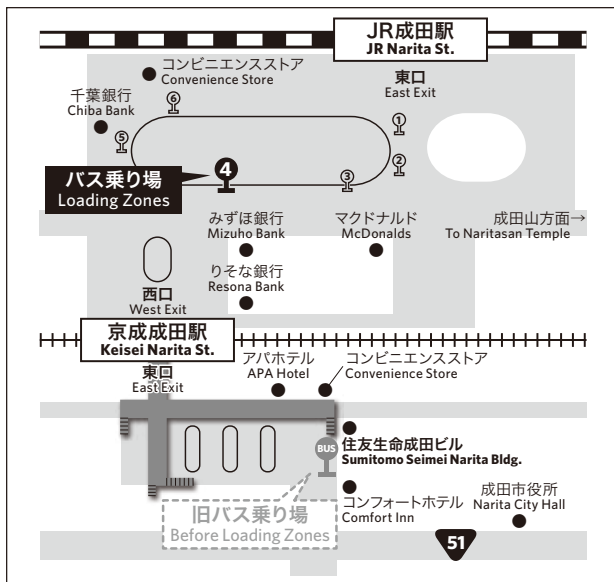

シャトルバス時刻表

SHUTTLE BUS SCHEDULE

ヒルトン成田 / Hilton Narita

ホテル ↔ JR成田駅東口 HOTEL JR Narita Station (EAST)			
時刻 TIME	ホテル発 from HOTEL	JR成田駅東口発 from JR Narita Station (EAST)	イオン発 from AEON Shopping Mall
6	15	35	
7	15	35	
8	15	35	
9	15	35	
10	⑮	△35	50
11	15	35	
12	⑮	△35	50
13	15	35	
14	①① 15	△20 35	35
15	15	35	
16	15	35	
17	※①① ※40	▲20	▲40 50
18	20	▲00 45	▲25
19	※①① ③①	▲20 △50	▲35 50
20	※①① ③①	▲20 △50	05 ▲35
21	①① 30	△20 50	05 35
22	15 55	35	
23		25	

【ホテル ↔ JR成田駅東口】 HOTEL JR Narita Station (EAST)

- 無印はガーデンホテル成田、成田ゲートウェイホテルを經由します。
No sign indicates Shuttle Bus to / from JR Narita Station runs via Garden Hotel and Narita Gateway Hotel.
- 印はガーデンホテル成田、成田ゲートウェイホテル、JR成田駅を經由、イオンショッピングモール行きです。
○ sign indicates Shuttle Bus to AEON Shopping Mall runs via Garden Hotel, Narita Gateway Hotel and JR Narita Station.
- ※印はJR成田駅直行、イオンショッピングモール行きです。
※ sign indicates Shuttle Bus runs direct to JR Narita Station then to AEON Shopping Mall.
- △印はイオンショッピングモール、ガーデンホテル成田、成田ゲートウェイホテルを經由します。
△ sign indicates Shuttle Bus runs via AEON Shopping Mall, Garden Hotel and Narita Gateway Hotel.
- ▲印はイオンショッピングモール經由ヒルトン成田へ直行です。
▲ sign indicates Shuttle Bus runs via AEON Shopping Mall then direct to Hilton Narita.

バス経路

BUS ROUTE

ホテル ↔ JR成田駅東口 HOTEL JR Narita Station (EAST)

シャトルバス乗り場

LOADING ZONES

- JR成田駅東口発 from JR Narita Station (EAST)
- ホテル発 from Hotel ホテル入口付近のバス停 At the Hotel Entrance
- イオンショッピングモール発 from AEON Shopping Mall
SPORTS AUTHORITY前 In front of SPORTS AUTHORITY Shop