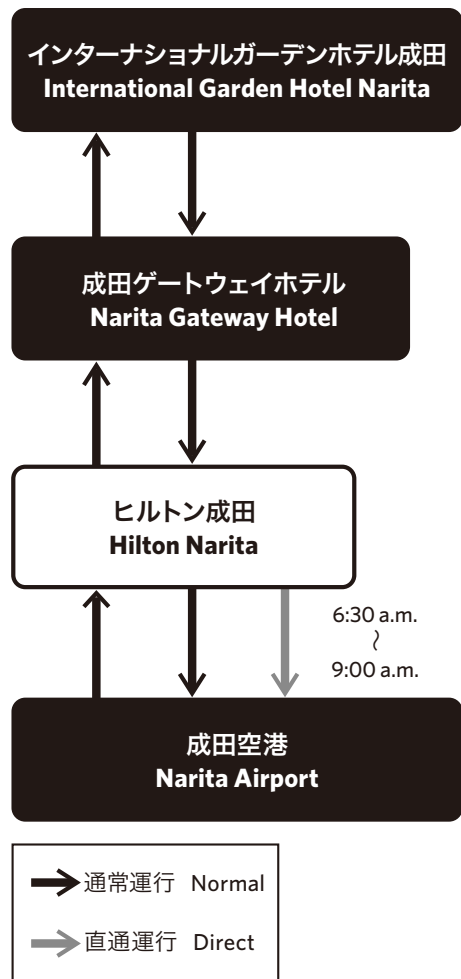

シャトルバス時刻表

SHUTTLE BUS SCHEDULE

ヒルトン成田 / Hilton Narita

ホテル ↔ 空港
HOTEL Airport

第1ターミナル 1F (16) 第2ターミナル 1F (26)
Terminal 1 No. Terminal 2 No.

時刻 TIME	ホテル発 from HOTEL	第1 ターミナル発 from Terminal 1	第2 ターミナル発 from Terminal 2
4	45		
5	30		
・第3ターミナル経由第2、第1ターミナル行きです。 Shuttle Bus runs via Terminal 3 then direct to Terminal 2 and 1.			
6	30		
7	00 20 40	00 30 50	10 40
8	00 20 40	10 30 50	00 20 40
9	00 30	10 30	00 20 40
10	20	00 50	10
11	20	50	00
12	20	50	00
13	20	50	00
14	20	50	00
15	20 50	50	00
16	20 50	20 50	00 30
17	20 50	20 50	00 30
18	20 50	20 50	00 30
19	20 50	20 50	00 30
20	20 50	20 50	00 30
21	20 50	20 50	00 30
22	20	20 50	00 30
23			00

バス経路
BUS ROUTE

ホテル ↔ 空港
HOTEL Airport

道路事情によって遅れることがございますのでご了承ください。
Please bear in mind unavoidable road conditions may delay our schedules.

第1ターミナル 1F **16**
 Airport Terminal 1

第2ターミナル 1F **26**
 Airport Terminal 2