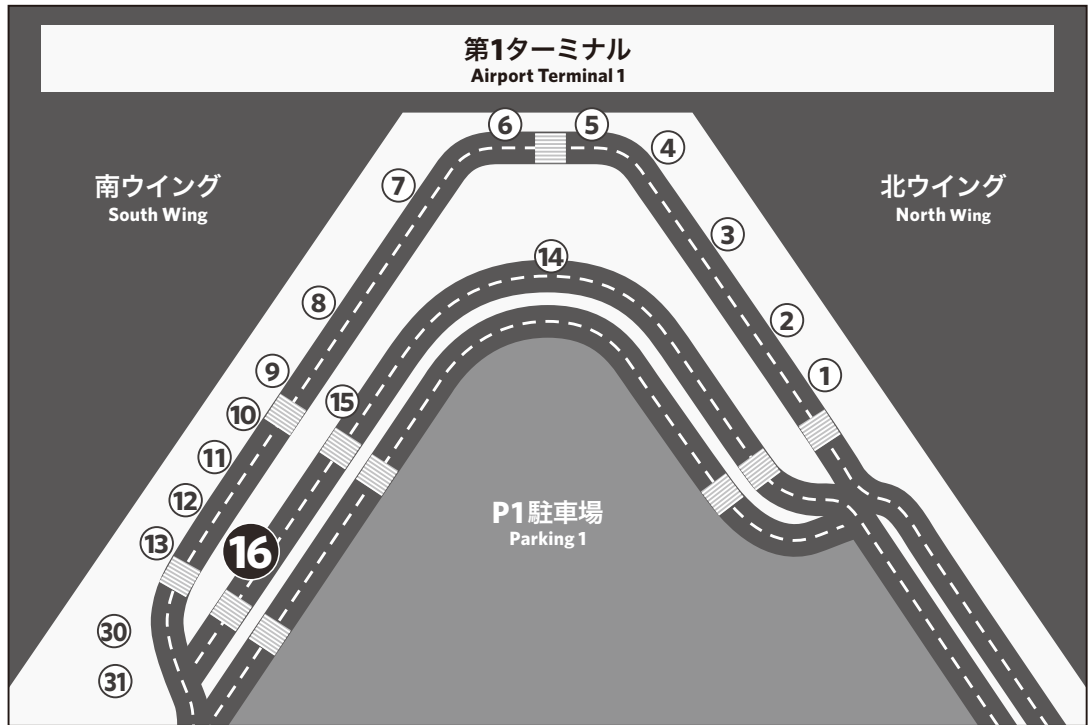

シャトルバス時刻表

SHUTTLE BUS SCHEDULE

ヒルトン成田 / Hilton Narita

ホテル ↔ 空港
HOTEL Airport

第1ターミナル 1F (16) 第2ターミナル 1F (26)
Terminal 1 No. Terminal 2 No.

時刻 TIME	ホテル発 from HOTEL	第1 ターミナル発 from Terminal 1	第2 ターミナル発 from Terminal 2
4	45		
5	30		
・第3ターミナル経由第2、第1ターミナル行きです。 Shuttle Bus runs via Terminal 3 then direct to Terminal 2 and 1.			
6	30		
7	00 20 40	00 30 50	10 40
8	00 20 40	10 30 50	00 20 40
9	00 30	10 30	00 20 40
10	20	00 50	10
11	20	50	00
12	20	50	00
13	20	50	00
14	20	50	00
15	20 50	50	00
16	20 50	20 50	00 30
17	20 50	20 50	00 30
18	20 50	20 50	00 30
19	20 50	20 50	00 30
20	20 50	20 50	00 30
21	20 50	20 50	00 30
22	20	20 50	00 30
23			00

バス経路
BUS ROUTE

ホテル ↔ 空港
HOTEL Airport

道路事情によって遅れることがございますのでご了承ください。
Please bear in mind unavoidable road conditions may delay our schedules.

第1ターミナル 1F **16**
 Airport Terminal 1

第2ターミナル 1F **26**
 Airport Terminal 2