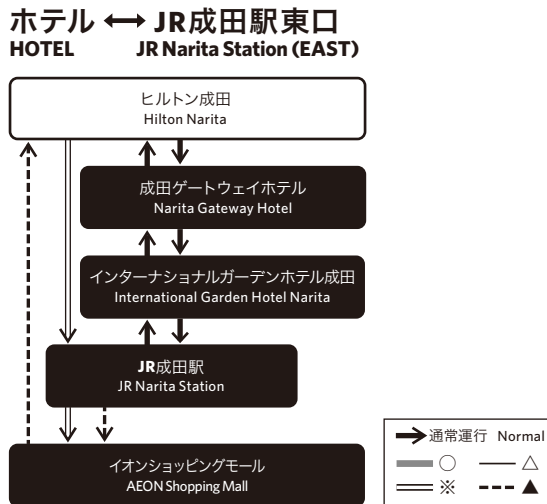

シャトルバス時刻表

SHUTTLE BUS SCHEDULE

ヒルトン成田 / Hilton Narita

ホテル ↔ JR成田駅東口 HOTEL JR Narita Station (EAST)			
時刻 TIME	ホテル発 from HOTEL	JR成田駅東口発 from JR Narita Station (EAST)	イオン発 from AEON Shopping Mall
6	15	35	
7	15	35	
8	15	35	
9	15	35	
10	15	△35	50
11	15	35	
12	15	△35	50
13	15	35	
14	00 15	△20 35	35
15	15	35	
16	15	35	
17	※00 ※40	▲20	▲40 50
18	20	▲00 45	▲25
19	※00 30	▲20 △50	▲35 50
20	※00 30	▲20 △50	05 ▲35
21	00 30	△20 50	05 35
22	15 55	35	
23		25	

【ホテル ↔ JR成田駅東口】 HOTEL JR Narita Station (EAST)

- 無印はガーデンホテル成田、成田ゲートウェイホテルを經由します。
No sign indicates Shuttle Bus to / from JR Narita Station runs via Garden Hotel and Narita Gateway Hotel.
- 印はガーデンホテル成田、成田ゲートウェイホテル、JR成田駅を經由、イオンショッピングモール行きです。
○ sign indicates Shuttle Bus to AEON Shopping Mall runs via Garden Hotel, Narita Gateway Hotel and JR Narita Station.
- ※印はJR成田駅直行、イオンショッピングモール行きです。
※ sign indicates Shuttle Bus runs direct to JR Narita Station then to AEON Shopping Mall.
- △印はイオンショッピングモール、ガーデンホテル成田、成田ゲートウェイホテルを經由します。
△ sign indicates Shuttle Bus runs via AEON Shopping Mall, Garden Hotel and Narita Gateway Hotel.
- ▲印はイオンショッピングモール經由ヒルトン成田へ直行です。
▲ sign indicates Shuttle Bus runs via AEON Shopping Mall then direct to Hilton Narita.

バス経路 BUS ROUTE

HOTEL ↔ JR成田駅東口
JR Narita Station (EAST)

シャトルバス乗り場 LOADING ZONES

JR成田駅
JR Narita St.

- JR成田駅東口発 from JR Narita Station (EAST)
- ホテル発 from Hotel ホテル入口付近のバス停 At the Hotel Entrance
- イオンショッピングモール発 from AEON Shopping Mall
SPORTS AUTHORITY前 In front of SPORTS AUTHORITY Shop