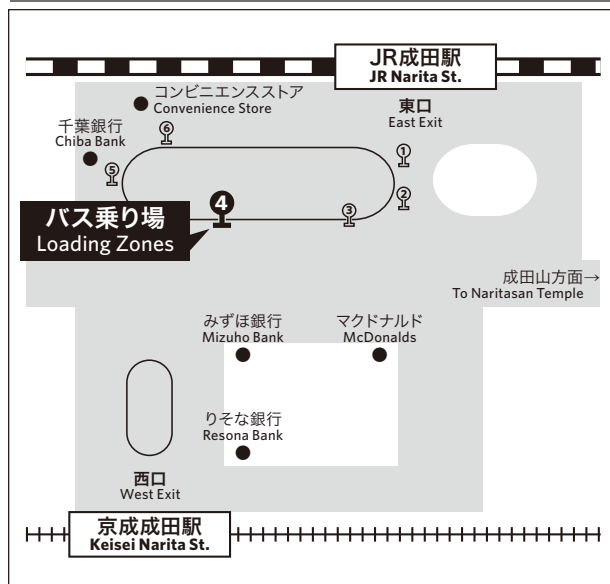

シャトルバス時刻表

SHUTTLE BUS SCHEDULE

ヒルトン成田 / Hilton Narita

ホテル ↔ JR成田駅東口 HOTEL JR Narita Station (EAST)			
時刻 TIME	ホテル発 from HOTEL	JR成田駅東口発 from JR Narita Station (EAST)	イオン発 from AEON Shopping Mall
6	15	35	
7	15	35	
8	15	35	
9	15	35	
10	15	△35	50
11	15	35	
12	15	△35	50
13	15	35	
14	00 15	△20 35	35
15	15	35	
16	15	35	
17	※00 ※40	▲20	▲40 50
18	20	▲00 45	▲25
19	※00 30	▲20 △50	▲35 50
20	※00 30	▲20 △50	05 ▲35
21	00 30	△20 50	05 35
22	15 55	35	
23		25	

【ホテル ↔ JR成田駅東口】 HOTEL JR Narita Station (EAST)

- 無印はガーデンホテル成田、成田ゲートウェイホテルを經由します。
No sign indicates Shuttle Bus to / from JR Narita Station runs via Garden Hotel and Narita Gateway Hotel.
- 印はガーデンホテル成田、成田ゲートウェイホテル、JR成田駅を經由、イオンショッピングモール行きです。
○ sign indicates Shuttle Bus to AEON Shopping Mall runs via Garden Hotel, Narita Gateway Hotel and JR Narita Station.
- ※印はJR成田駅直行、イオンショッピングモール行きです。
※ sign indicates Shuttle Bus runs direct to JR Narita Station then to AEON Shopping Mall.
- △印はイオンショッピングモール、ガーデンホテル成田、成田ゲートウェイホテルを經由します。
△ sign indicates Shuttle Bus runs via AEON Shopping Mall, Garden Hotel and Narita Gateway Hotel.
- ▲印はイオンショッピングモール經由ヒルトン成田へ直行です。
▲ sign indicates Shuttle Bus runs via AEON Shopping Mall then direct to Hilton Narita.

バス経路 BUS ROUTE

HOTEL ↔ JR成田駅東口
JR Narita Station (EAST)

シャトルバス乗り場 LOADING ZONES

JR成田駅
JR Narita St.

- JR成田駅東口発 from JR Narita Station (EAST)
- ホテル発 from Hotel ホテル入口付近のバス停 At the Hotel Entrance
- イオンショッピングモール発 from AEON Shopping Mall
SPORTS AUTHORITY前 In front of SPORTS AUTHORITY Shop