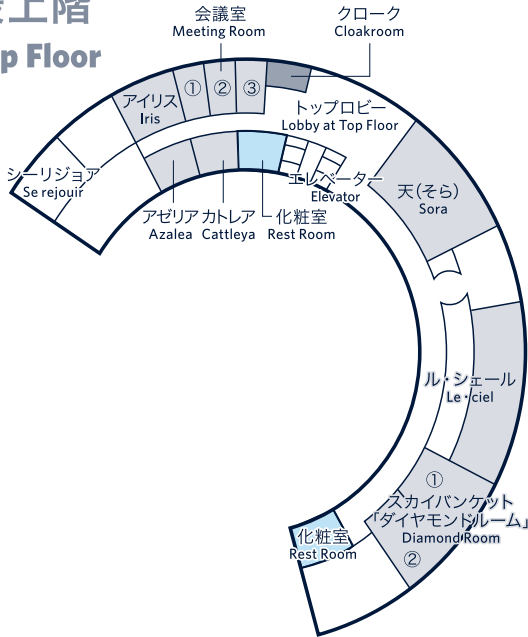

# 各階のご案内 Floor Information

## 最上階 Top Floor

## ロビーフロア Lobby Level

## グラウンドフロア(地階) Ground Floor (Basement)

- 宴会場 Banquet Room
- 宴会関連施設 Banquet - Related Facilities
- 化粧室 Rest Room
- レストラン Restaurant