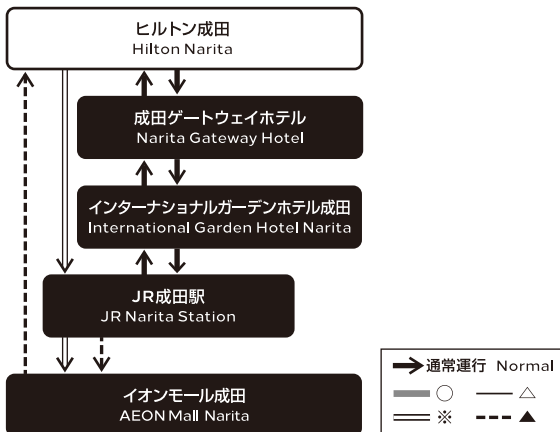

ルートのご案内 Route Information	ホテル HOTEL	↔	JR成田駅東口 JR Narita Station (EAST)
------------------------------	--------------	---	-------------------------------------

- ・無印はガーデンホテル成田、成田ゲートウェイホテルを経由します。
No sign indicates Shuttle Bus to / from JR Narita Station runs via Garden Hotel and Narita Gateway Hotel.
- ・○印は成田ゲートウェイホテル、ガーデンホテル成田、JR 成田駅を経由、イオンモール成田行きです。
○ sign indicates Shuttle Bus to AEON Mall Narita via Narita Gateway Hotel, Garden Hotel and JR Narita Station.
- ・※印は JR 成田駅直行、イオンモール成田行きです。
※ sign indicates Shuttle Bus runs direct to JR Narita Station then to AEON Mall Narita.
- ・△印はイオンモール成田、ガーデンホテル成田、成田ゲートウェイホテルを経由します。
△ sign indicates Shuttle Bus to Hilton Narita via AEON Mall Narita, Garden Hotel and Narita Gateway Hotel.
- ・▲印はイオンモール成田経由ヒルトン成田へ直行です。
▲ sign indicates Shuttle Bus direct to Hilton Narita via AEON Mall Narita.

道路事情によって遅れる場合がございますのでご了承ください。
The schedule may vary slightly due to circumstances beyond our control.

バス経路

BUS ROUTE

ホテル ↔ JR成田駅東口

HOTEL JR Narita Station (EAST)

シャトルバス乗り場

LOADING ZONES

- JR成田駅東口発 from JR Narita Station (EAST)
- ホテル発 from Hotel ホテル入口付近のバス停 At the Hotel Entrance
- イオンモール成田発 from AEON Mall Narita
SPORTS AUTHORITY前 In front of SPORTS AUTHORITY Shop