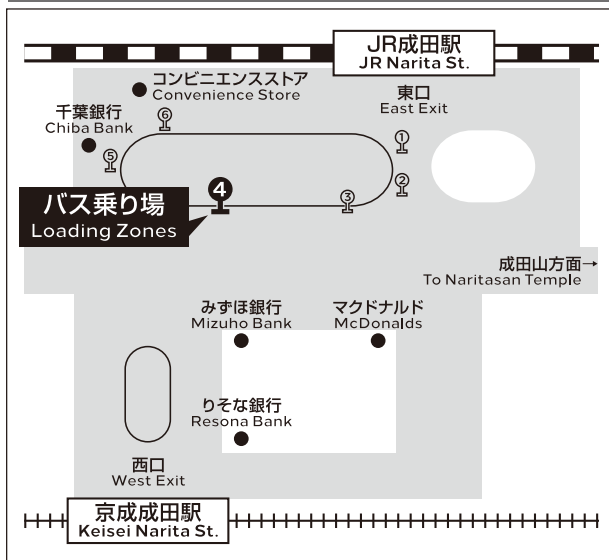

ルートのご案内 Route Information	ホテル HOTEL	↔	JR成田駅東口 JR Narita Station (EAST)
------------------------------	--------------	---	-------------------------------------

- ・無印はガーデンホテル成田、成田ゲートウェイホテルを経由します。
No sign indicates Shuttle Bus to / from JR Narita Station runs via Garden Hotel and Narita Gateway Hotel.
- ・○印は成田ゲートウェイホテル、ガーデンホテル成田、JR 成田駅を経由、イオンモール成田行きです。
○ sign indicates Shuttle Bus to AEON Mall Narita via Narita Gateway Hotel, Garden Hotel and JR Narita Station.
- ・※印は JR 成田駅直行、イオンモール成田行きです。
※ sign indicates Shuttle Bus runs direct to JR Narita Station then to AEON Mall Narita.
- ・△印はイオンモール成田、ガーデンホテル成田、成田ゲートウェイホテルを経由します。
△ sign indicates Shuttle Bus to Hilton Narita via AEON Mall Narita, Garden Hotel and Narita Gateway Hotel.
- ・▲印はイオンモール成田経由ヒルトン成田へ直行です。
▲ sign indicates Shuttle Bus direct to Hilton Narita via AEON Mall Narita.

道路事情によって遅れる場合がございますのでご了承ください。
The schedule may vary slightly due to circumstances beyond our control.

バス経路

BUS ROUTE

ホテル ↔ JR成田駅東口

HOTEL JR Narita Station (EAST)

シャトルバス乗り場

LOADING ZONES

- JR成田駅東口発 from JR Narita Station (EAST)
- ホテル発 from Hotel ホテル入口付近のバス停 At the Hotel Entrance
- イオンモール成田発 from AEON Mall Narita
SPORTS AUTHORITY前 In front of SPORTS AUTHORITY Shop