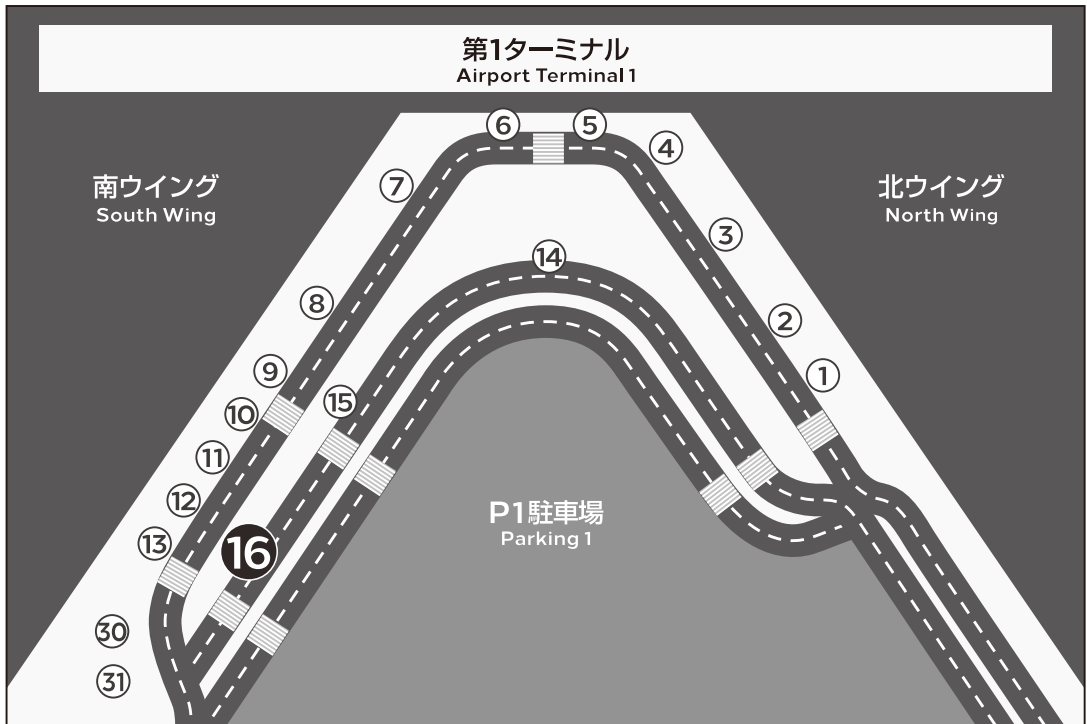

| 時刻 TIME | ホテル発 from HOTEL | 第1 ターミナル発 from Terminal 1 | 第2 ターミナル発 from Terminal 2 |
|--|--------------------|---------------------------------|---------------------------------|
| 4 | 40 | | |
| 5 | 25 | | |
| ・第3ターミナル経由第2、第1ターミナル行きです。 Shuttle Bus runs to Terminal 3, Terminal 2 and 1. | | | |
| 6 | 20 50 | 45 | 55 |
| 7 | 20 50 | 15 45 | 25 55 |
| 8 | 20 50 | 15 45 | 25 55 |
| 9 | 20 | 15 45 | 25 55 |
| 10 | 20 | 45 | 55 |
| 11 | 20 | 45 | 55 |
| 12 | 20 | 45 | 55 |
| 13 | 20 | 45 | 55 |
| 14 | 20 | 45 | 55 |
| 15 | 20 50 | 45 | 55 |
| 16 | 20 50 | 15 45 | 25 55 |
| 17 | 20 50 | 15 45 | 25 55 |
| 18 | 20 50 | 15 45 | 25 55 |
| 19 | 20 50 | 15 45 | 25 55 |
| 20 | 20 50 | 15 45 | 25 55 |
| 21 | 20 50 | 15 45 | 25 55 |
| 22 | 20 | 15 45 | 25 55 |
| 23 | | | |

バス経路 BUS ROUTE

ホテル ↔ 空港
HOTEL ↔ Airport

道路事情によって遅れる場合がございますのでご了承ください。
The schedule may vary slightly due to circumstances beyond our control.

2019年2月改正
as of February 2019

第1ターミナル 1F 16
 Airport Terminal 1

第2ターミナル 1F 26
 Airport Terminal 2

■ 空港ターミナル発 (1階) from Airport Terminal (1F)

第1ターミナル
 Terminal 1 No. **16**

第2ターミナル
 Terminal 2 No. **26**