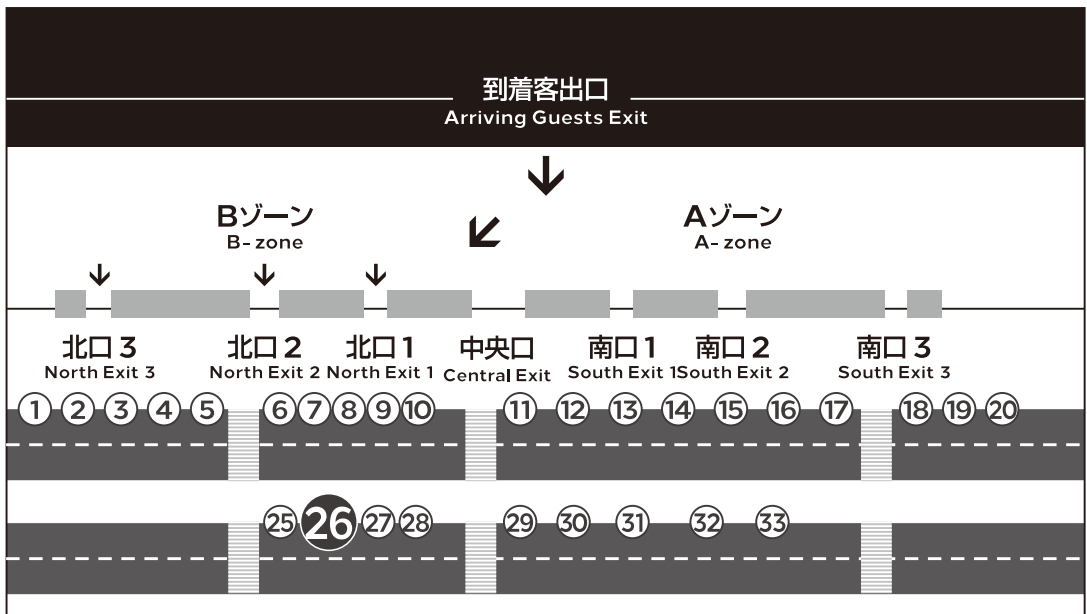

| 時刻 TIME | ホテル発 from HOTEL | 第1 ターミナル発 from Terminal 1 | 第2 ターミナル発 from Terminal 2 |
|--|--------------------|---------------------------------|---------------------------------|
| 4 | 40 | | |
| 5 | 25 | | |
| ・第3ターミナル経由第2、第1ターミナル行きです。 Shuttle Bus runs to Terminal 3, Terminal 2 and 1. | | | |
| 6 | 20 50 | 45 | 55 |
| 7 | 20 50 | 15 45 | 25 55 |
| 8 | 20 50 | 15 45 | 25 55 |
| 9 | 20 | 15 45 | 25 55 |
| 10 | 20 | 45 | 55 |
| 11 | 20 | 45 | 55 |
| 12 | 20 | 45 | 55 |
| 13 | 20 | 45 | 55 |
| 14 | 20 | 45 | 55 |
| 15 | 20 50 | 45 | 55 |
| 16 | 20 50 | 15 45 | 25 55 |
| 17 | 20 50 | 15 45 | 25 55 |
| 18 | 20 50 | 15 45 | 25 55 |
| 19 | 20 50 | 15 45 | 25 55 |
| 20 | 20 50 | 15 45 | 25 55 |
| 21 | 20 50 | 15 45 | 25 55 |
| 22 | 20 | 15 45 | 25 55 |
| 23 | | | |

バス経路 BUS ROUTE

ホテル ↔ 空港
HOTEL ↔ Airport

道路事情によって遅れる場合がございますのでご了承ください。
The schedule may vary slightly due to circumstances beyond our control.

2019年2月改正
as of February 2019

第1ターミナル 1F 16
 Airport Terminal 1

第2ターミナル 1F 26
 Airport Terminal 2

■ 空港ターミナル発 (1階) from Airport Terminal (1F)

第1ターミナル
 Terminal 1 No. **16**

第2ターミナル
 Terminal 2 No. **26**