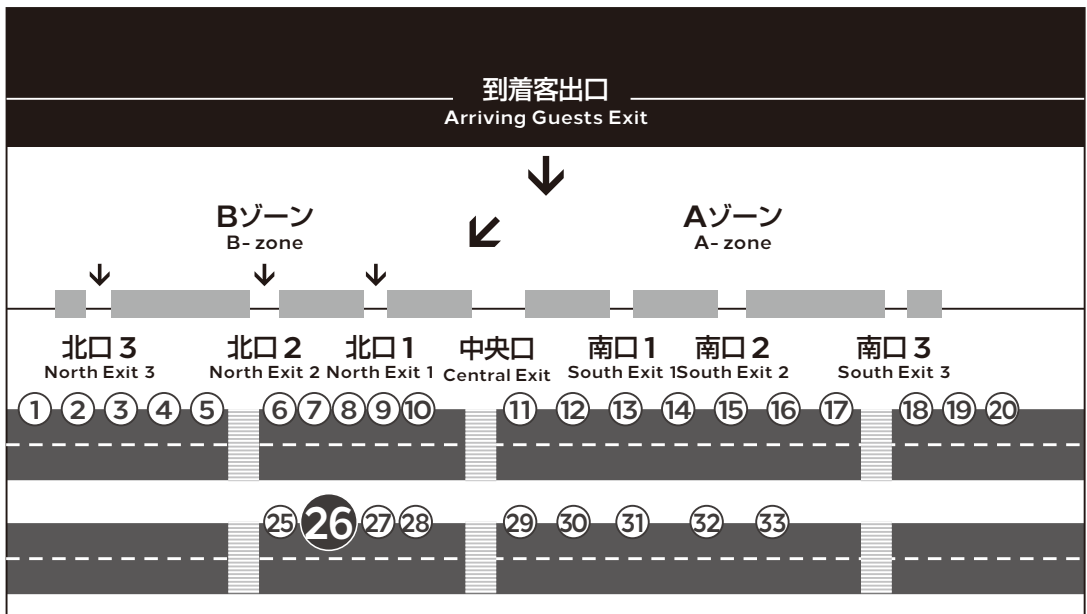

時刻 TIME	ホテル発 from HOTEL	第1 ターミナル発 from Terminal 1	第2 ターミナル発 from Terminal 2
5	20		
6	20	45	55
7	20	45	55
8	20	45	55
9	20	45	55
10	20	45	55
11	20	45	55
12	20	45	55
13	20	45	55
14	20	45	55
15	20	45	55
16	20	45	55
17	20	45	55
18	20	45	55
19	20	45	55
20	20	45	55
21	20	45	55
22	20	45	55
23	20	45	55

### バス経路 BUS ROUTE

ホテル ↔ 空港  
HOTEL Airport

道路事情によって遅れる場合がございますのでご了承ください。  
The schedule may vary slightly due to circumstances beyond our control.

2022年4月(臨時)

第1ターミナル 1F 16  
 Airport Terminal 1

第2ターミナル 1F 26  
 Airport Terminal 2

■ 空港ターミナル発 (1階) from Airport Terminal (1F)

第1ターミナル  
 Terminal 1 No. 16

第2ターミナル  
 Terminal 2 No. 26