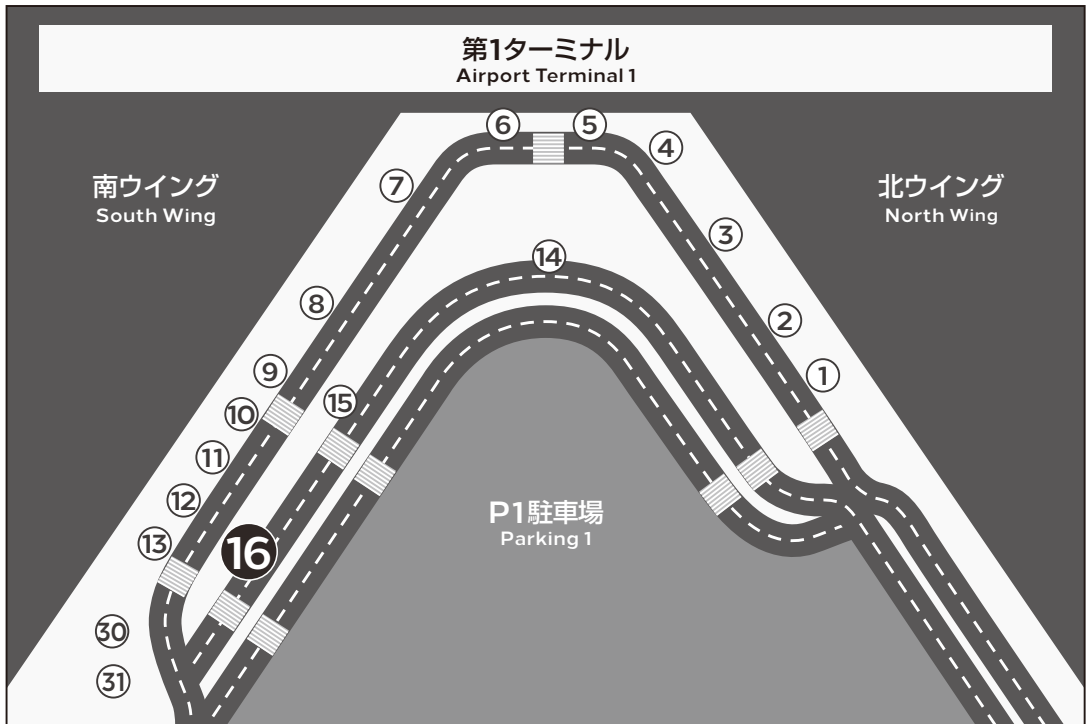

## SHUTTLE BUS SCHEDULE

ヒルトン成田 / Hilton Tokyo Narita Airport

2022年4月29日(金)より当面の間、下記臨時ダイヤでの運行を実施しております。  
From Friday April 29, 2022 until further notice

ホテル ↔ 空港 HOTEL Airport	第1ターミナル Terminal 1 No. 1F	<b>16</b>	第2ターミナル Terminal 2 No. 1F	<b>26</b>
---------------------------	---------------------------------	-----------	---------------------------------	-----------

時刻 TIME	ホテル発 from HOTEL	第1 ターミナル発 from Terminal 1	第2 ターミナル発 from Terminal 2
5	20		
6	20	45	55
7	20	45	55
8	20	45	55
9	20	45	55
10	20	45	55
11	20	45	55
12	20	45	55
13	20	45	55
14	20	45	55
15	20	45	55
16	20	45	55
17	20	45	55
18	20	45	55
19	20	45	55
20	20	45	55
21	20	45	55
22	20	45	55
23	20	45	55

### バス経路 BUS ROUTE

ホテル ↔ 空港  
HOTEL Airport

道路事情によって遅れる場合がございますのでご了承ください。  
The schedule may vary slightly due to circumstances beyond our control.

2022年4月(臨時)

第1ターミナル 1F 16  
 Airport Terminal 1

第2ターミナル 1F 26  
 Airport Terminal 2

■ 空港ターミナル発 (1階) from Airport Terminal (1F)

第1ターミナル  
 Terminal 1 No. 16

第2ターミナル  
 Terminal 2 No. 26