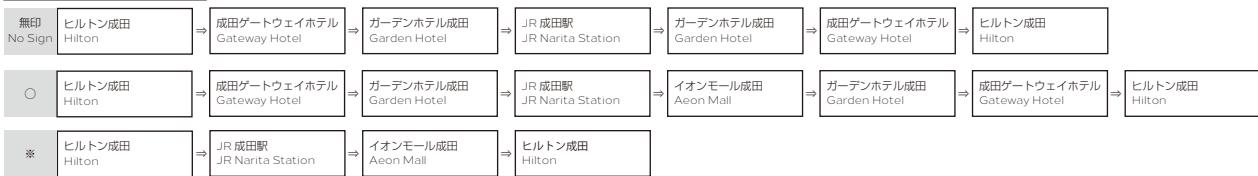

シャトルバス時刻表

SHUTTLE BUS SCHEDULE

2024年4月1日～
From April 1st, 2024.

ホテル ↔ JR成田駅東口

HOTEL JR Narita Station (EAST) バス停 No. **4**

時刻 TIME	ホテル発 from HOTEL	JR成田駅東口発 from JR Narita Station (EAST)	イオン発 from AEON Mall Narita
6	10	35	
7	10	35	
8	10	35	
9	10	35	
10	10 30	35 55	55
11	30	55	15
12	00	25	45
13	00 30	25 55	
14	00	25	45
15	00	25	
16	00	25	
17	※00 10	※20 35	※40 55
18	15	40	
19	00 ※45	25	45
20	15	※05 40	※25
21	00 30	25 55	00 45
22	20 55	45	15
23		25	

ホテル ↔ 空港

HOTEL Airport 第1ターミナル Terminal 1 No. **16** 第2ターミナル Terminal 2 No. **26**

時刻 TIME	ホテル発 from HOTEL	第1ターミナル発 from Terminal 1	第2ターミナル発 from Terminal 2
5	20		
6	20 50	45	55
7	20 50	15 45	25 55
8	20 50	15 45	25 55
9	20	15 45	25 55
10	20	45	55
11	20	45	55
12	20	45	55
13	20	45	55
14	20	45	55
15	20	45	55
16	20 50	45	55
17	20 50	15 45	25 55
18	20 50	15 45	25 55
19	20	15 45	25 55
20	20	45	55
21	20	45	55
22	20	45	55
23	20	45	55

ルートのご案内 Route Information