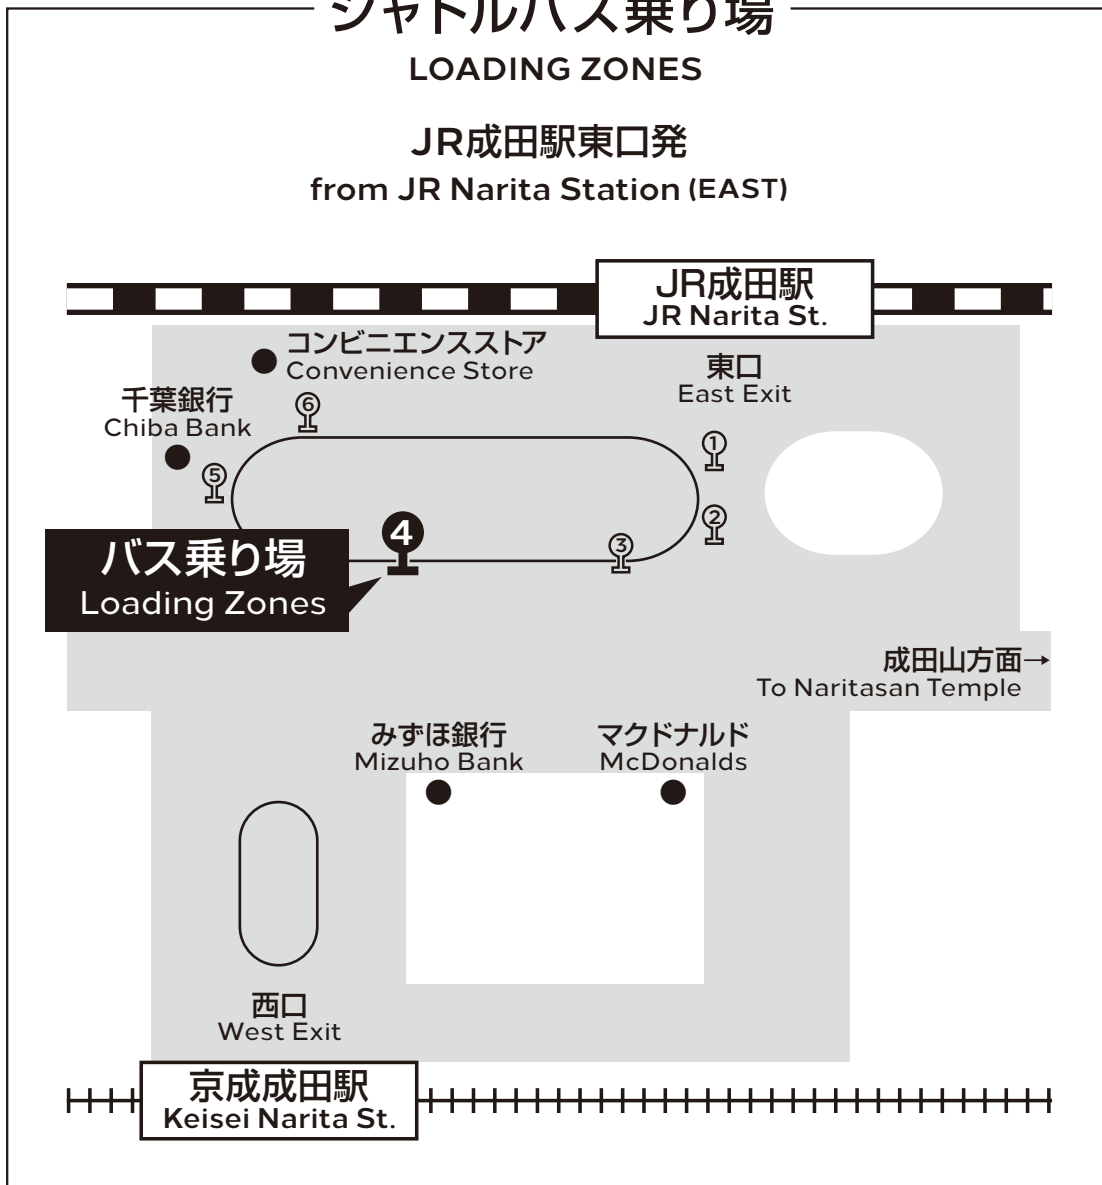

シャトルバス時刻表

SHUTTLE BUS SCHEDULE

2024年4月1日～
From April 1st, 2024.

ホテル ↔ JR成田駅東口

HOTEL JR Narita Station (EAST) バス停 No. **4**

時刻 TIME	ホテル発 from HOTEL	JR成田駅東口発 from JR Narita Station (EAST)	イオン発 from AEON Mall Narita
6	10	35	
7	10	35	
8	10	35	
9	10	35	
10	10 30	35 55	55
11	30	55	15
12	00	25	45
13	00 30	25 55	
14	00	25	45
15	00	25	
16	00	25	
17	※00 10	※20 35	※40 55
18	15	40	
19	00 ※45	25	45
20	15	※05 40	※25
21	00 30	25 55	00 45
22	20 55	45	15
23		25	

ホテル ↔ 空港

HOTEL Airport 第1ターミナル Terminal 1 No. **16** 第2ターミナル Terminal 2 No. **26**

時刻 TIME	ホテル発 from HOTEL	第1ターミナル発 from Terminal 1	第2ターミナル発 from Terminal 2
5	20		
6	20 50	45	55
7	20 50	15 45	25 55
8	20 50	15 45	25 55
9	20	15 45	25 55
10	20	45	55
11	20	45	55
12	20	45	55
13	20	45	55
14	20	45	55
15	20	45	55
16	20 50	45	55
17	20 50	15 45	25 55
18	20 50	15 45	25 55
19	20	15 45	25 55
20	20	45	55
21	20	45	55
22	20	45	55
23	20	45	55

ルートのご案内 Route Information

ヒルトン成田

HILTON TOKYO NARITA AIRPORT

シャトルバス乗り場

LOADING ZONES

JR成田駅東口発

from JR Narita Station (EAST)

ヒルトン成田