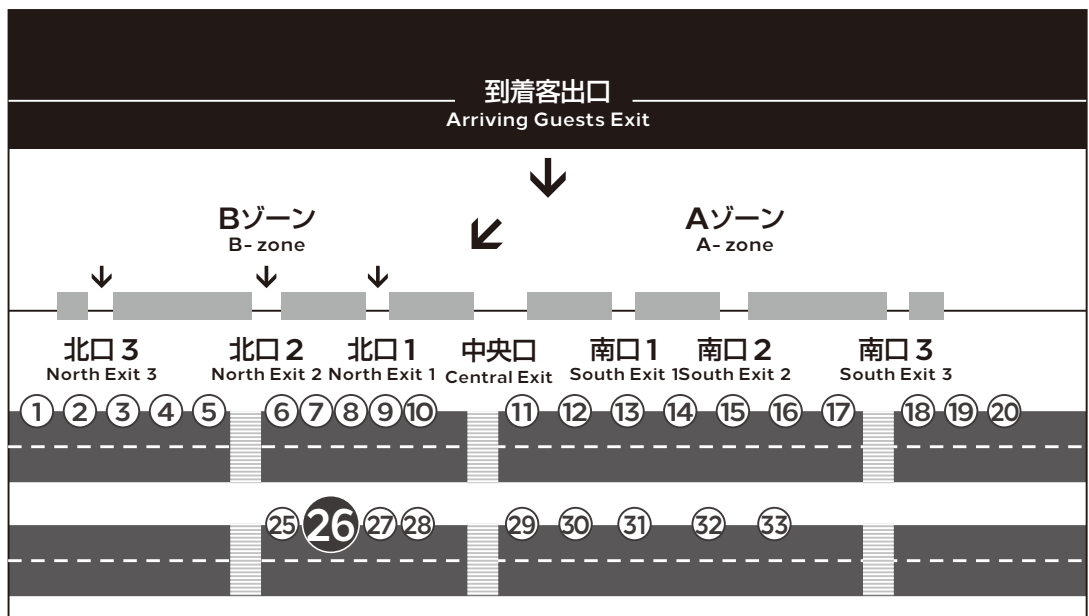

時刻 TIME	ホテル発 from HOTEL	第1 ターミナル発 from Terminal 1	第2 ターミナル発 from Terminal 2
6	20	45	55
7	20	45	55
8	20	45	55
9	20	45	55
10	20	45	55
11	20	45	55
12	20	45	55
13	20	45	55
14	20	45	55
15	20	45	55
16	20	45	55
17	20	45	55
18	20	45	55
19	20	45	55
20	20	45	55
21	20	45	55
22	20	45	55

### バス経路

BUS ROUTE

ホテル ↔ 空港  
HOTEL Airport

インターナショナルガーデンホテル成田  
International Garden Hotel Narita

ヒルトン成田  
Hilton Narita

成田空港  
Narita Airport

→ 通常運行 Normal

道路事情によって遅れる場合がございますのでご了承ください。

The schedule may vary slightly due to circumstances beyond our control.

2020年5月(臨時)

第1ターミナル 1F 16  
 Airport Terminal 1

第2ターミナル 1F 26  
 Airport Terminal 2

■ 空港ターミナル発 (1階) from Airport Terminal (1F)

第1ターミナル  
 Terminal 1 No. 16