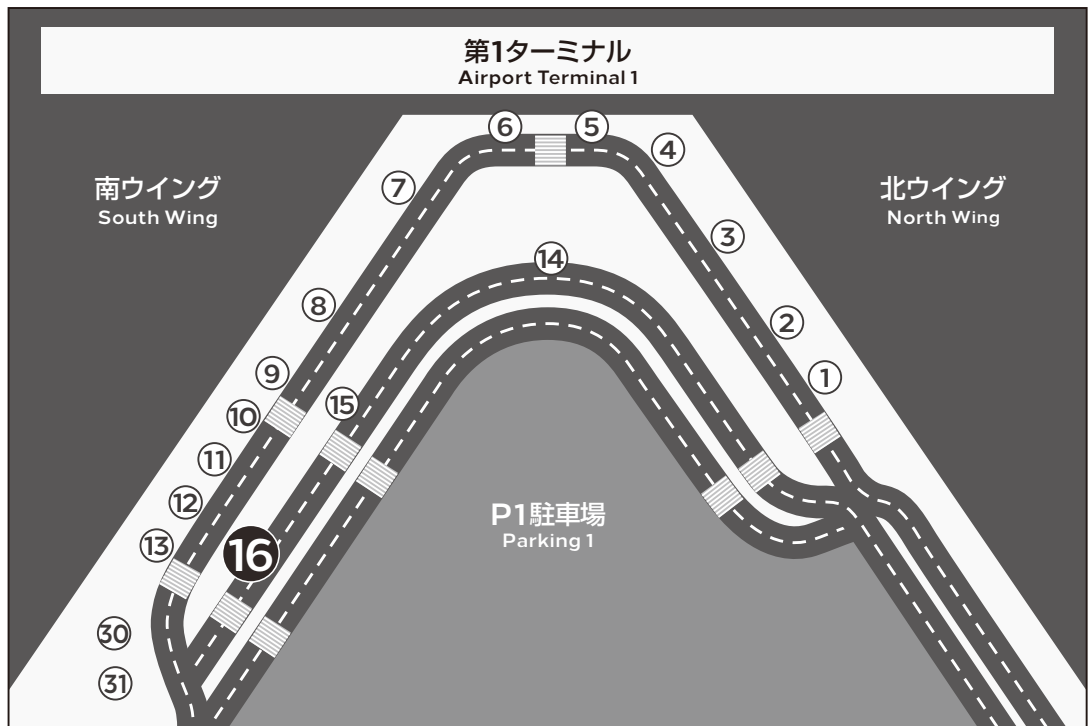

時刻 TIME	ホテル発 from HOTEL	第1 ターミナル発 from Terminal 1	第2 ターミナル発 from Terminal 2
6	20	45	55
7	20	45	55
8	20	45	55
9	20	45	55
10	20	45	55
11	20	45	55
12	20	45	55
13	20	45	55
14	20	45	55
15	20	45	55
16	20	45	55
17	20	45	55
18	20	45	55
19	20	45	55
20	20	45	55
21	20	45	55
22	20	45	55

### バス経路

BUS ROUTE

ホテル ↔ 空港  
HOTEL Airport

インターナショナルガーデンホテル成田  
International Garden Hotel Narita

ヒルトン成田  
Hilton Narita

成田空港  
Narita Airport

→ 通常運行 Normal

道路事情によって遅れる場合がございますのでご了承ください。

The schedule may vary slightly due to circumstances beyond our control.

2020年5月(臨時)

第1ターミナル 1F 16  
 Airport Terminal 1

第2ターミナル 1F 26  
 Airport Terminal 2

■ 空港ターミナル発 (1階) from Airport Terminal (1F)

第1ターミナル  
 Terminal 1 No. 16