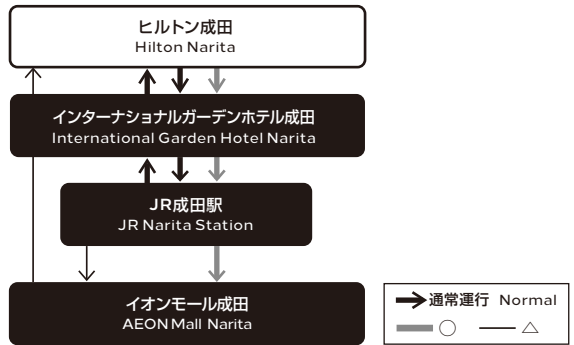

時刻 TIME	ホテル発 from HOTEL	JR成田駅東口発 from JR Narita Station (EAST)	イオン発 from AEON Mall Narita
6	15	35	
7	15	35	
8	15	35	
9	15	35	
10	15	△ 35	50
11	15	35	
12	15	△ 35	50
13	15	35	
14	15	35	
15	15	35	
16	15	35	
17	00	△ 20	40
18	20	45	
19	30	△ 50	
20	30	△ 50	05
21	30	50	05
22	15 55	35	
23		25	

- 印はJR成田駅を經由、イオンモール成田行きです。
○ Sign indicates Shuttle Bus to AEON Mall Narita via JR Narita Station.
- 印はイオンモール成田を經由します。
△ Sign indicates Shuttle Bus to Hilton Tokyo Narita Airport via AEON Mall Narita.

バス経路

BUS ROUTE

ホテル ↔ JR成田駅東口

HOTEL JR Narita Station (EAST)

シャトルバス乗り場

LOADING ZONES

- JR成田駅東口発 from JR Narita Station (EAST)
- ホテル発 from Hotel ホテル入口付近のバス停 At the Hotel Entrance
- イオンモール成田発 from AEON Mall Narita
SPORTS AUTHORITY前 In front of SPORTS AUTHORITY Shop