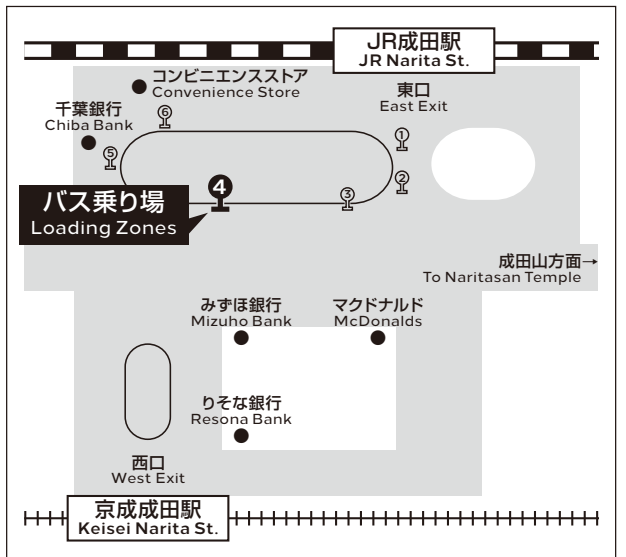

時刻 TIME	ホテル発 from HOTEL	JR成田駅東口発 from JR Narita Station (EAST)	イオン発 from AEON Mall Narita
6	15	35	
7	15	35	
8	15	35	
9	15	35	
10	15	△ 35	50
11	15	35	
12	15	△ 35	50
13	15	35	
14	15	35	
15	15	35	
16	15	35	
17	00	△ 20	40
18	20	45	
19	30	△ 50	
20	30	△ 50	05
21	30	50	05
22	15 55	35	
23		25	

- 印はJR成田駅を經由、イオンモール成田行きです。
○ Sign indicates Shuttle Bus to AEON Mall Narita via JR Narita Station.
- 印はイオンモール成田を經由します。
△ Sign indicates Shuttle Bus to Hilton Tokyo Narita Airport via AEON Mall Narita.

バス経路

BUS ROUTE

ホテル ↔ JR成田駅東口

HOTEL JR Narita Station (EAST)

シャトルバス乗り場

LOADING ZONES

- JR成田駅東口発 from JR Narita Station (EAST)
- ホテル発 from Hotel ホテル入口付近のバス停 At the Hotel Entrance
- イオンモール成田発 from AEON Mall Narita
SPORTS AUTHORITY前 In front of SPORTS AUTHORITY Shop