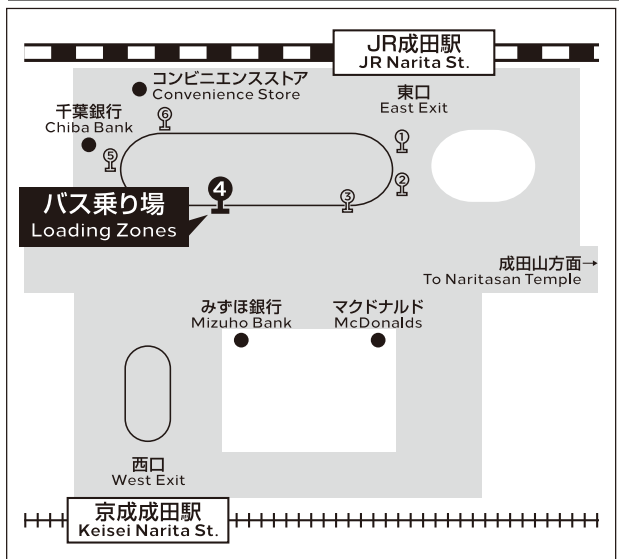

シャトルバス時刻表

SHUTTLE BUS SCHEDULE

ヒルトン成田 / Hilton Narita

2020年4月15日(水)より当面の間、下記臨時ダイヤでの運行を実施しております。
From Wednesday April 15, 2020 until further notice

ホテル ↔ JR成田駅東口 4

HOTEL JR Narita Station (EAST) バス停 No.

時刻 TIME	ホテル発 from HOTEL	JR成田駅東口発 from JR Narita Station (EAST)	イオン発 from AEON Mall Narita
6	15	35	
7	15	35	
8	15	35	
9	15	35	
10	15	△ 35	50
11	15	35	
12	15	△ 35	50
13	15	35	
14	15	35	
15	15	35	
16	15	35	
17	00	△ 20	40
18	20	45	
19	30	△ 50	
20	30	△ 50	05
21	30	50	05
22	15 55	35	
23		25	

- 印はJR成田駅を經由、イオンモール成田行きです。
○ Sign indicates Shuttle Bus to AEON Mall Narita via JR Narita Station.
- 印はイオンモール成田を經由します。
△ Sign indicates Shuttle Bus to Hilton Tokyo Narita Airport via AEON Mall Narita.

バス経路 BUS ROUTE

ホテル ↔ JR成田駅東口 HOTEL JR Narita Station (EAST)

シャトルバス乗り場 LOADING ZONES

- JR成田駅東口発 from JR Narita Station (EAST)
- ホテル発 from Hotel ホテル入口付近のバス停 At the Hotel Entrance
- イオンモール成田発 from AEON Mall Narita
SPORTS AUTHORITY前 In front of SPORTS AUTHORITY Shop