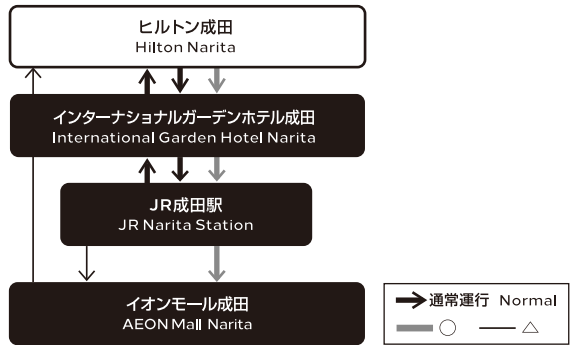

シャトルバス時刻表

SHUTTLE BUS SCHEDULE

ヒルトン成田 / Hilton Narita

2020年4月15日(水)より当面の間、下記臨時ダイヤでの運行を実施しております。
From Wednesday April 15, 2020 until further notice

ホテル ↔ JR成田駅東口 4

HOTEL JR Narita Station (EAST) バス停 No.

時刻 TIME	ホテル発 from HOTEL	JR成田駅東口発 from JR Narita Station (EAST)	イオン発 from AEON Mall Narita
6	15	35	
7	15	35	
8	15	35	
9	15	35	
10	15	△ 35	50
11	15	35	
12	15	△ 35	50
13	15	35	
14	15	35	
15	15	35	
16	15	35	
17	00	△ 20	40
18	20	45	
19	30	△ 50	
20	30	△ 50	05
21	30	50	05
22	15 55	35	
23		25	

- 印はJR成田駅を經由、イオンモール成田行きです。
○ Sign indicates Shuttle Bus to AEON Mall Narita via JR Narita Station.
- 印はイオンモール成田を經由します。
△ Sign indicates Shuttle Bus to Hilton Tokyo Narita Airport via AEON Mall Narita.

バス経路 BUS ROUTE

ホテル ↔ JR成田駅東口 HOTEL JR Narita Station (EAST)

シャトルバス乗り場 LOADING ZONES

- JR成田駅東口発 from JR Narita Station (EAST)
- ホテル発 from Hotel ホテル入口付近のバス停 At the Hotel Entrance
- イオンモール成田発 from AEON Mall Narita
SPORTS AUTHORITY前 In front of SPORTS AUTHORITY Shop