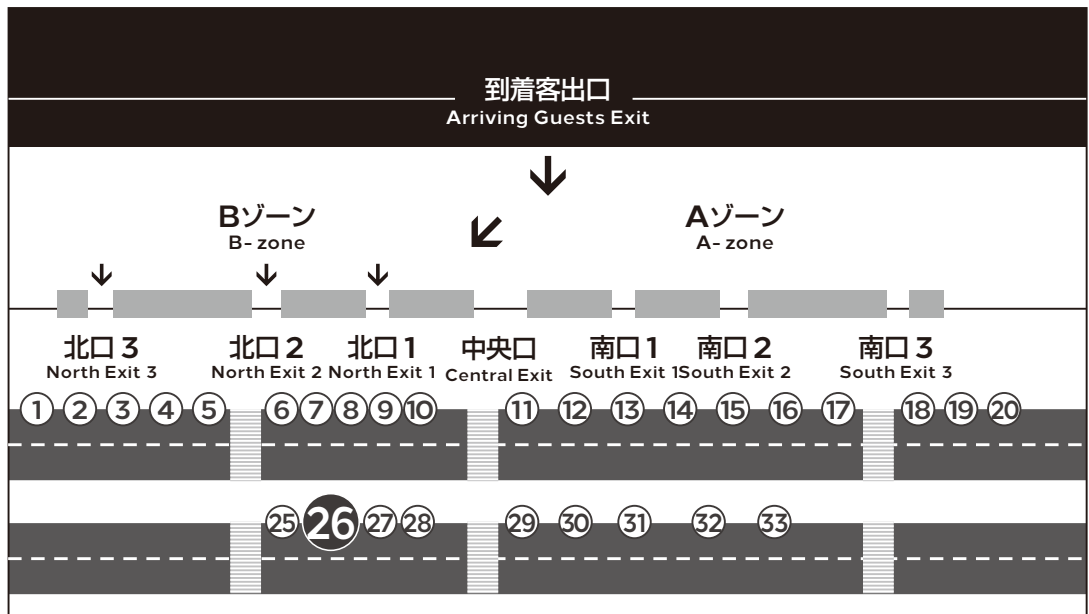

時刻 TIME	ホテル発 from HOTEL	第1 ターミナル発 from Terminal 1	第2 ターミナル発 from Terminal 2
5	20		
6	20 50	45	55
7	20 50	15 45	25 55
8	20 50	15 45	25 55
9	20	15 45	25 55
10	20	45	55
11	20	45	55
12	20	45	55
13	20	45	55
14	20	45	55
15	20	45	55
16	20 50	45	55
17	20 50	15 45	25 55
18	20 50	15 45	25 55
19	20	15 45	25 55
20	20	45	55
21	20	45	55
22	20	45	55
23	20	45	55

### バス経路 BUS ROUTE

ホテル ↔ 空港  
HOTEL Airport

道路事情によって遅れる場合がございますのでご了承ください。  
The schedule may vary slightly due to circumstances beyond our control.

2022年12月(臨時)

第1ターミナル 1F 16  
Airport Terminal 1

第2ターミナル 1F 26  
Airport Terminal 2

■ 空港ターミナル発 (1階) from Airport Terminal (1F)

第1ターミナル  
Terminal 1 No. **16**

第2ターミナル  
Terminal 2 No. **26**