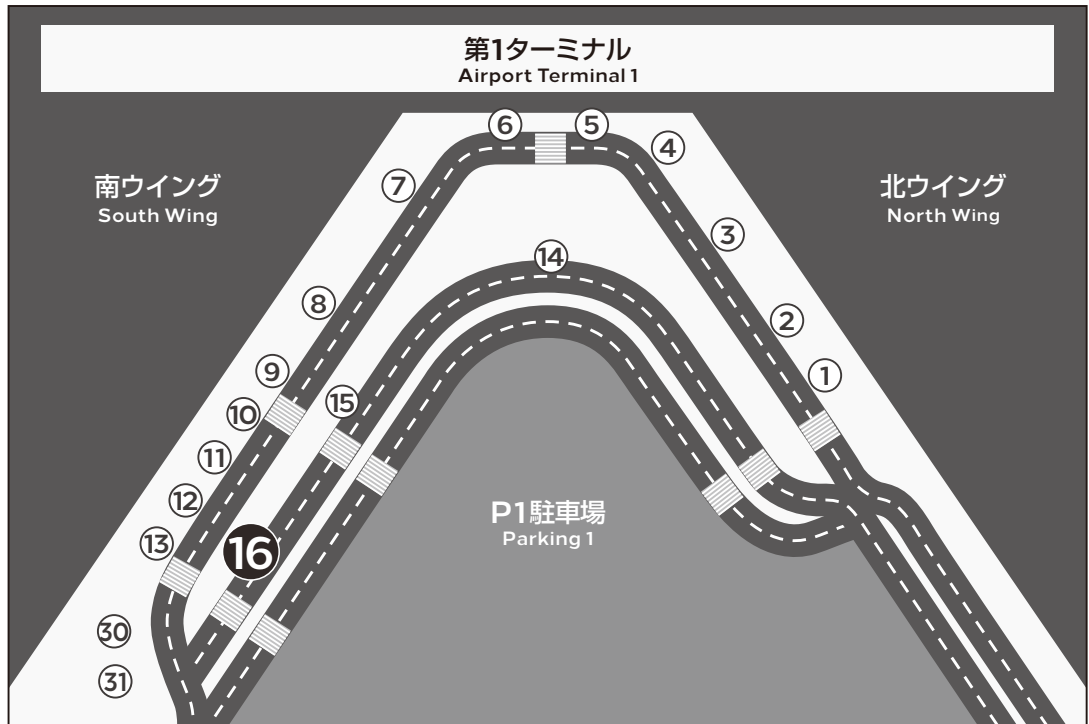

時刻 TIME	ホテル発 from HOTEL	第1 ターミナル発 from Terminal 1	第2 ターミナル発 from Terminal 2
5	20		
6	20 50	45	55
7	20 50	15 45	25 55
8	20 50	15 45	25 55
9	20	15 45	25 55
10	20	45	55
11	20	45	55
12	20	45	55
13	20	45	55
14	20	45	55
15	20	45	55
16	20 50	45	55
17	20 50	15 45	25 55
18	20 50	15 45	25 55
19	20	15 45	25 55
20	20	45	55
21	20	45	55
22	20	45	55
23	20	45	55

### バス経路 BUS ROUTE

ホテル ↔ 空港  
HOTEL Airport

道路事情によって遅れる場合がございますのでご了承ください。  
The schedule may vary slightly due to circumstances beyond our control.

2022年12月(臨時)

第1ターミナル 1F 16  
Airport Terminal 1

第2ターミナル 1F 26  
Airport Terminal 2

■ 空港ターミナル発 (1階) from Airport Terminal (1F)

第1ターミナル  
Terminal 1 No. **16**

第2ターミナル  
Terminal 2 No. **26**