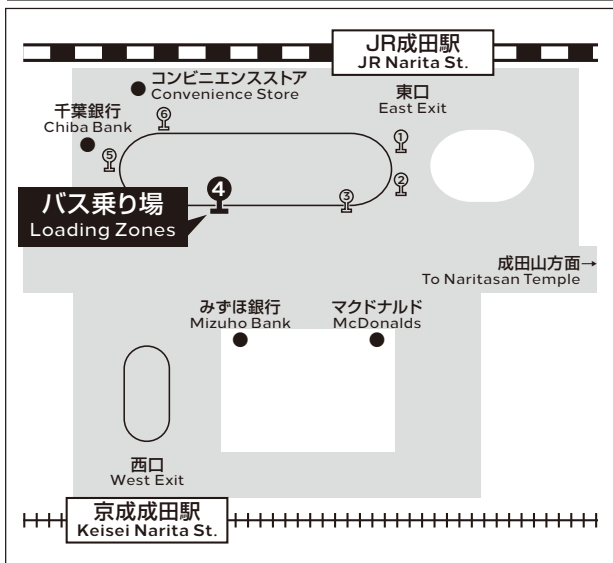

シャトルバス時刻表

SHUTTLE BUS SCHEDULE

ヒルトン成田 / Hilton Narita

2022年12月28日(水)より当面の間、下記臨時ダイヤでの運行を実施しております。
From Wednesday December 28, 2022 until further notice

ホテル ↔ JR成田駅東口 4

HOTEL JR Narita Station (EAST) バス停 No.

時刻 TIME	ホテル発 from HOTEL	JR成田駅東口発 from JR Narita Station (EAST)	イオン発 from AEON Mall Narita
6	15	35	
7	15	35	
8	15	35	
9	15	35	
10	⑮	△35	50
11	15	35	
12	⑮	△35	50
13	15	35	
14	15	35	
15	15	35	
16	15	35	
17	①① ④①	△20	40
18	20	△00 45	25
19	①① ③①	△20 △50	35
20	③①	△50	05
21	30	50	05
22	15 55	35	
23		25	

- 印はJR成田駅を經由、イオンモール成田行きです。
○ Sign indicates Shuttle Bus to AEON Mall Narita via JR Narita Station.
- 印はイオンモール成田を經由します。
△ Sign indicates Shuttle Bus to Hilton Tokyo Narita Airport via AEON Mall Narita.

バス経路 BUS ROUTE

ホテル ↔ JR成田駅東口 HOTEL JR Narita Station (EAST)

シャトルバス乗り場 LOADING ZONES

- JR成田駅東口発 from JR Narita Station (EAST)
- ホテル発 from Hotel ホテル入口付近のバス停 At the Hotel Entrance
- イオンモール成田発 from AEON Mall Narita
SPORTS AUTHORITY前 In front of SPORTS AUTHORITY Shop