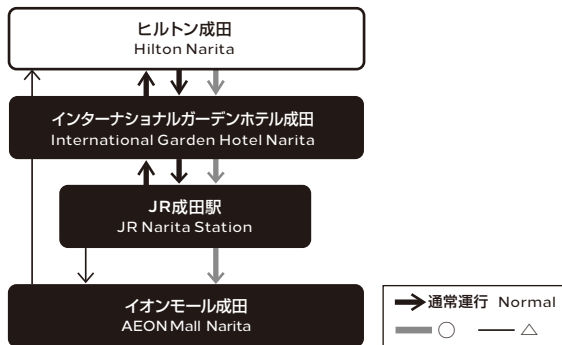

シャトルバス時刻表

SHUTTLE BUS SCHEDULE

ヒルトン成田 / Hilton Narita

2022年12月28日(水)より当面の間、下記臨時ダイヤでの運行を実施しております。
From Wednesday December 28, 2022 until further notice

ホテル ↔ JR成田駅東口 4

HOTEL JR Narita Station (EAST) バス停 No.

時刻 TIME	ホテル発 from HOTEL	JR成田駅東口発 from JR Narita Station (EAST)	イオン発 from AEON Mall Narita
6	15	35	
7	15	35	
8	15	35	
9	15	35	
10	⑮	△35	50
11	15	35	
12	⑮	△35	50
13	15	35	
14	15	35	
15	15	35	
16	15	35	
17	①① ④①	△20	40
18	20	△00 45	25
19	①① ③①	△20 △50	35
20	③①	△50	05
21	30	50	05
22	15 55	35	
23		25	

- ●印はJR成田駅を經由、イオンモール成田行きです。
  ○ Sign indicates Shuttle Bus to AEON Mall Narita via JR Narita Station.
- ●印はイオンモール成田を經由します。
  △ Sign indicates Shuttle Bus to Hilton Tokyo Narita Airport via AEON Mall Narita.

バス経路 BUS ROUTE

ホテル ↔ JR成田駅東口 HOTEL JR Narita Station (EAST)