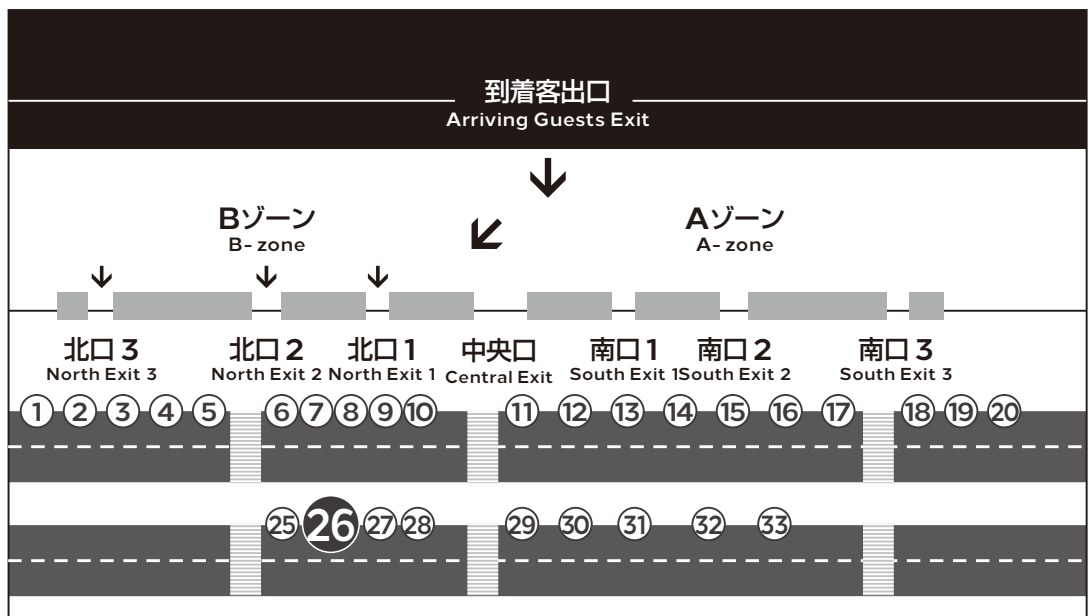

時刻 TIME	ホテル発 from HOTEL	第1 ターミナル発 from Terminal 1	第2 ターミナル発 from Terminal 2
5	20		
6	20 50	45	55
7	20 50	15 45	25 55
8	20 50	15 45	25 55
9	20	15 45	25 55
10	20	45	55
11	20	45	55
12	20	45	55
13	20	45	55
14	20	45	55
15	20	45	55
16	20 50	45	55
17	20 50	15 45	25 55
18	20 50	15 45	25 55
19	20	15 45	25 55
20	20	45	55
21	20	45	55
22	20	45	55
23	20	45	55

### バス経路

BUS ROUTE

ホテル ↔ 空港  
HOTEL Airport

インターナショナルガーデンホテル成田  
International Garden Hotel Narita

ヒルトン成田  
Hilton Narita

成田空港  
Narita Airport

→ 通常運行 Normal

道路事情によって遅れる場合がございますのでご了承ください。  
The schedule may vary slightly due to circumstances beyond our control.

2023年9月

第1ターミナル 1F 16  
 Airport Terminal 1

第2ターミナル 1F 26  
 Airport Terminal 2

■ 空港ターミナル発 (1階) from Airport Terminal (1F)

第1ターミナル  
 Terminal 1 No. 16

第2ターミナル  
 Terminal 2 No. 26