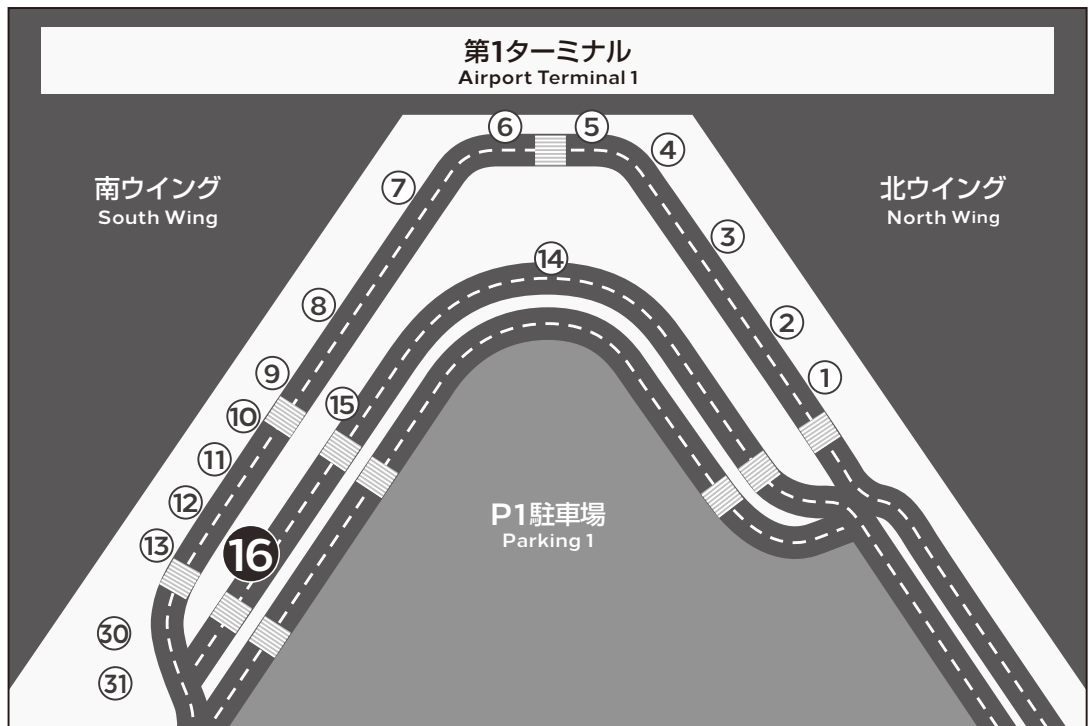

時刻 TIME	ホテル発 from HOTEL	第1 ターミナル発 from Terminal 1	第2 ターミナル発 from Terminal 2
5	20		
6	20 50	45	55
7	20 50	15 45	25 55
8	20 50	15 45	25 55
9	20	15 45	25 55
10	20	45	55
11	20	45	55
12	20	45	55
13	20	45	55
14	20	45	55
15	20	45	55
16	20 50	45	55
17	20 50	15 45	25 55
18	20 50	15 45	25 55
19	20	15 45	25 55
20	20	45	55
21	20	45	55
22	20	45	55
23	20	45	55

### バス経路

BUS ROUTE

ホテル ↔ 空港  
HOTEL Airport

インターナショナルガーデンホテル成田  
International Garden Hotel Narita

ヒルトン成田  
Hilton Narita

成田空港  
Narita Airport

→ 通常運行 Normal

道路事情によって遅れる場合がございますのでご了承ください。  
The schedule may vary slightly due to circumstances beyond our control.

2023年9月

第1ターミナル 1F 16  
 Airport Terminal 1

第2ターミナル 1F 26  
 Airport Terminal 2

■ 空港ターミナル発 (1階) from Airport Terminal (1F)

第1ターミナル  
 Terminal 1 No. 16

第2ターミナル  
 Terminal 2 No. 26