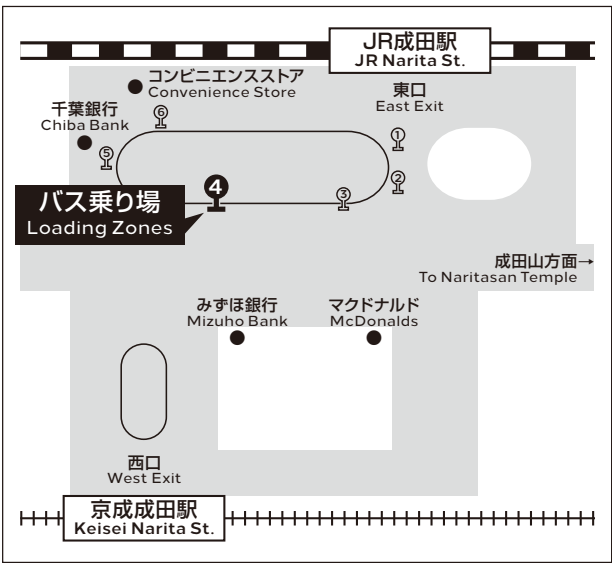

## SHUTTLE BUS SCHEDULE

ヒルトン成田 / Hilton Narita

### ホテル ↔ JR成田駅東口 4

HOTEL JR Narita Station (EAST) バス停 No.

時刻 TIME	ホテル発 from HOTEL	JR成田駅東口発 from JR Narita Station (EAST)	イオン発 from AEON Mall Narita
6	15	35	
7	15	35	
8	15	35	
9	15	35	
10	⑮	△35	50
11	15	35	
12	⑮	△35	50
13	15	35	
14	①① 15	△20 35	35
15	15	35	
16	15	35	
17	※①①※40	▲20 ▲55	▲40 50
18	20	45	▲15
19	※①① ③①	▲15 △50	▲35 50
20	※①① ③①	▲15 △50	05 ▲35
21	①① 30	△20 50	05 35
22	15 55	35	
23		25	

- ・無印は成田ゲートウェイホテル、ガーデンホテル成田を経由します。  
No sign indicates Shuttle Bus to / from JR Narita Station runs via Garden Hotel and Narita Gateway Hotel.
- 印はJR成田駅を経由、イオンモール成田行きです。  
○ Sign indicates Shuttle Bus to AEON Mall Narita via JR Narita Station.
- ※印はJR成田駅直行、イオンモール成田行きです。  
※ Sign indicates Shuttle Bus runs direct to JR Narita Station then to AEON Mall Narita.
- △印はイオンモール成田を経由します。  
△ Sign indicates Shuttle Bus to Hilton Tokyo Narita Airport via AEON Mall Narita.
- ▲印はイオンモール成田経由ヒルトン成田へ直行です。  
▲ Sign indicates Shuttle Bus direct to Hilton Tokyo Narita Airport via AEON Mall Narita.

### シャトルバス乗り場 LOADING ZONES

- JR成田駅東口発 from JR Narita Station (EAST)
- ホテル発 from Hotel ホテル入口付近のバス停 At the Hotel Entrance
- イオンモール成田発 from AEON Mall Narita  
SPORTS AUTHORITY 前 In front of SPORTS AUTHORITY Shop