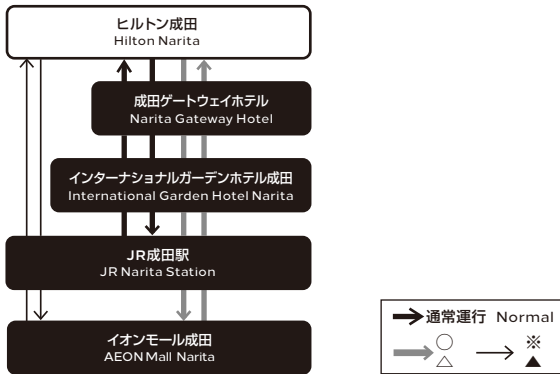

シャトルバス時刻表

SHUTTLE BUS SCHEDULE

ヒルトン成田 / Hilton Narita

ホテル ↔ JR成田駅東口 4

HOTEL JR Narita Station (EAST) バス停 No.

時刻 TIME	ホテル発 from HOTEL	JR成田駅東口発 from JR Narita Station (EAST)	イオン発 from AEON Mall Narita
6	15	35	
7	15	35	
8	15	35	
9	15	35	
10	⑮	△35	50
11	15	35	
12	⑮	△35	50
13	15	35	
14	①① 15	△20 35	35
15	15	35	
16	15	35	
17	※①①※40	▲20 ▲55	▲40 50
18	20	45	▲15
19	※①① ③①	▲15 △50	▲35 50
20	※①① ③①	▲15 △50	05 ▲35
21	①① 30	△20 50	05 35
22	15 55	35	
23		25	

- ・無印は成田ゲートウェイホテル、ガーデンホテル成田を経由します。
  No sign indicates Shuttle Bus to / from JR Narita Station runs via Garden Hotel and Narita Gateway Hotel.
- ○印はJR成田駅を経由、イオンモール成田行きです。
  ○ Sign indicates Shuttle Bus to AEON Mall Narita via JR Narita Station.
- ※印はJR成田駅直行、イオンモール成田行きです。
  ※ Sign indicates Shuttle Bus runs direct to JR Narita Station then to AEON Mall Narita.
- △印はイオンモール成田を経由します。
  △ Sign indicates Shuttle Bus to Hilton Tokyo Narita Airport via AEON Mall Narita.
- ▲印はイオンモール成田経由ヒルトン成田へ直行です。
  ▲ Sign indicates Shuttle Bus direct to Hilton Tokyo Narita Airport via AEON Mall Narita.

バス経路 BUS ROUTE

ホテル ↔ JR成田駅東口 HOTEL JR Narita Station (EAST)