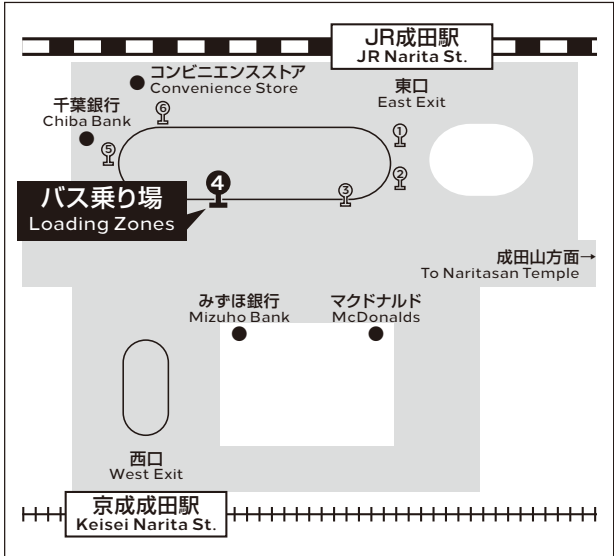

# シャトルバス時刻表

## SHUTTLE BUS SCHEDULE

ヒルトン成田 / Hilton Narita

### ホテル ↔ JR成田駅東口 4

HOTEL JR Narita Station (EAST) バス停 No.

時刻 TIME	ホテル発 from HOTEL	JR成田駅東口発 from JR Narita Station (EAST)	イオン発 from AEON Mall Narita
6	10	35	
7	10	35	
8	10	35	
9	10	35	
10	⑩ ③①	③⑤ ⑤⑤	⑤⑤
11	30	55	⑮
12	①①	②⑤	④⑤
13	①① 30	25 55	
14	①①	②⑤	④⑤
15	①①	25	
16	①①	25	
17	*①① ⑩	*②① ③⑤	*④① ⑤⑤
18	15	40	
19	①① *④⑤	②⑤	④⑤
20	⑩	*①⑤ ④①	*②⑤
21	①① ③①	②⑤ ⑤⑤	①① ④⑤
22	20 55	45	⑮
23		25	

### シャトルバス乗り場 LOADING ZONES

- JR成田駅東口発 from JR Narita Station (EAST)
- ホテル発 from Hotel ホテル入口付近のバス停 At the Hotel Entrance
- イオンモール成田発 from AEON Mall Narita  
SPORTS AUTHORITY前 In front of SPORTS AUTHORITY Shop