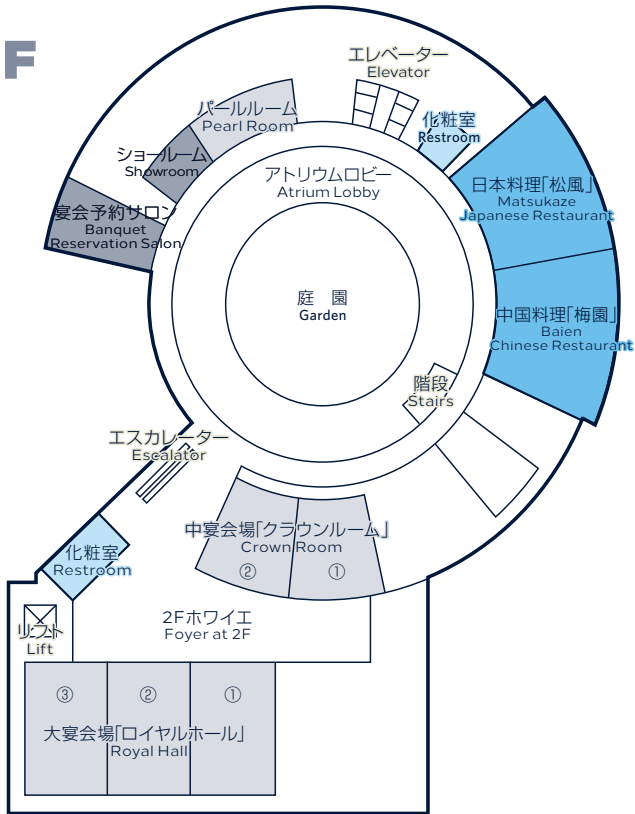

各階のご案内 Floor Information

- 宴会場
  Banquet Room
- 化粧室
  Restroom
- 宴会関連施設
  Banquet-Related Facilities
- レストラン
  Restaurant

最上階 Top Floor

2F

3F

ロビーフロア Lobby Level

グラウンドフロア(地階)

Ground Floor (Basement)