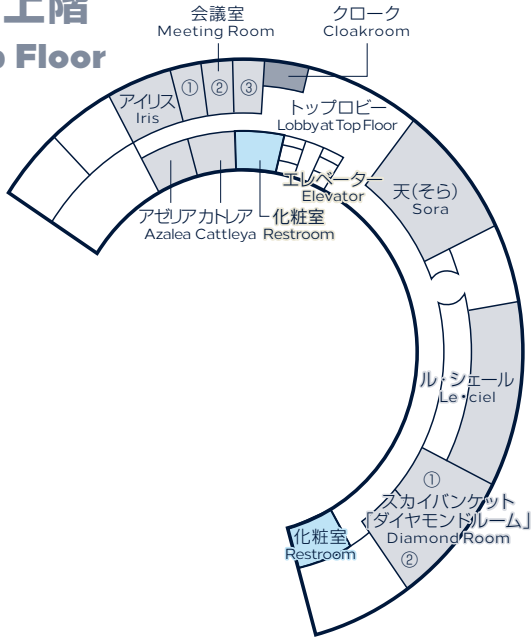

# 各階のご案内 Floor Information

- 宴会場  
Banquet Room
- 化粧室  
Restroom
- 宴会関連施設  
Banquet-Related Facilities
- レストラン  
Restaurant

## 最上階 Top Floor

## ロビーフロア Lobby Level

### Ground Floor (Basement)