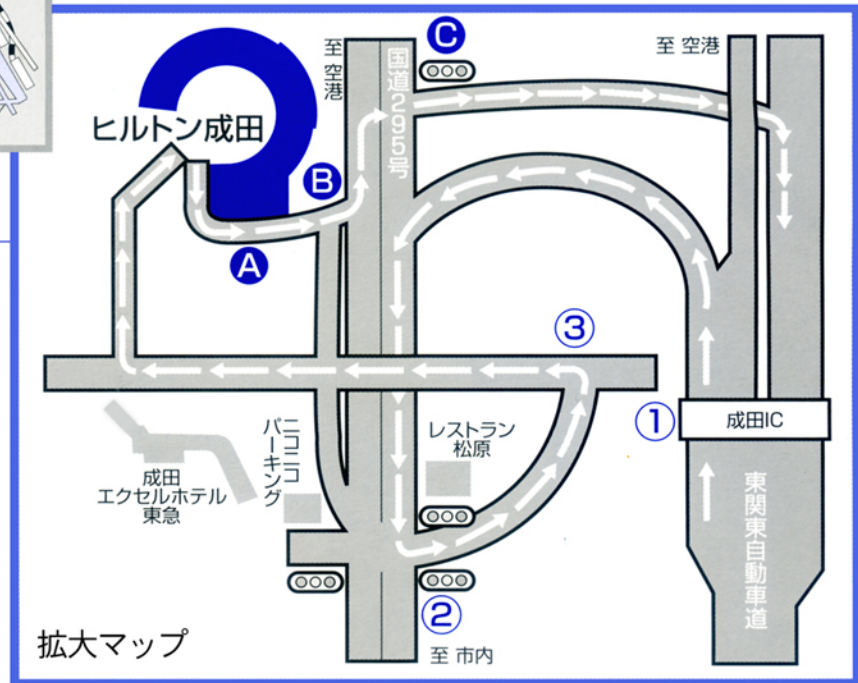

交通案内図

■ ホテルシャトルバス (年中無休・無料)
京成成田駅東口 (住友生命成田ビル脇) ⇄ ホテル
成田空港第1ターミナル ⇄ 第2ターミナル ⇄ ホテル

■ お車で
成田空港から約10分
東関東自動車道成田ICから約2分
JR/京成「成田駅」から約10分

■ 駐車場
350台収容 (内屋内290台)

〈ホテルへのアクセス〉

- ① 成田ICの料金ゲートは「成田市内」方面へ
- ② 国道295号に出た後、1つ目の信号を左折してください。
- ③ つきあたり T字路を左折し、その後直進してください。

〈高速へのアクセス〉

- A ロータリーから「空港・東関道」方面へ坂を下る。
- B つきあたりの国道295号線を左折し、すぐ一番右側の車線に入る。
- C 1つ目の信号を右折、そのまま成田ICへ

拡大マップ