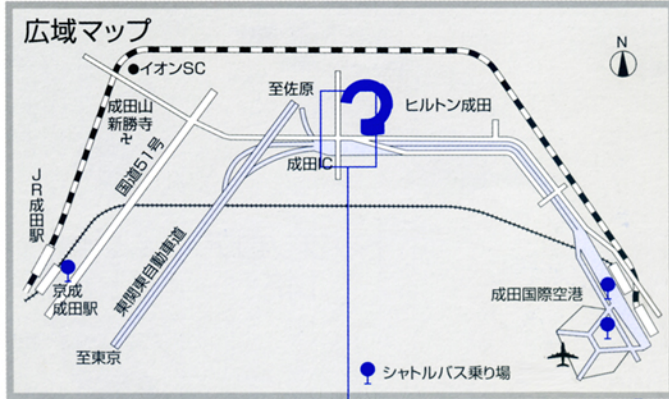

交通案内図

■ ホテルシャトルバス (年中無休・無料)
京成成田駅東口 (住友生命成田ビル脇) ⇄ ホテル
成田空港第1ターミナル ⇄ 第2ターミナル ⇄ ホテル

■ お車で
成田空港から約10分
東関東自動車道成田ICから約2分
JR/京成「成田駅」から約10分

■ 駐車場
350台収容 (内屋内290台)

〈ホテルへのアクセス〉

- ① 成田ICの料金ゲートは「成田市内」方面へ
- ② 国道295号に出た後、1つ目の信号を左折してください。
- ③ つきあたり T字路を左折し、その後直進してください。

〈高速へのアクセス〉

- A ロータリーから「空港・東関道」方面へ坂を下る。
- B つきあたりの国道295号線を左折し、すぐ一番右側の車線に入る。
- C 1つ目の信号を右折、そのまま成田ICへ

拡大マップ